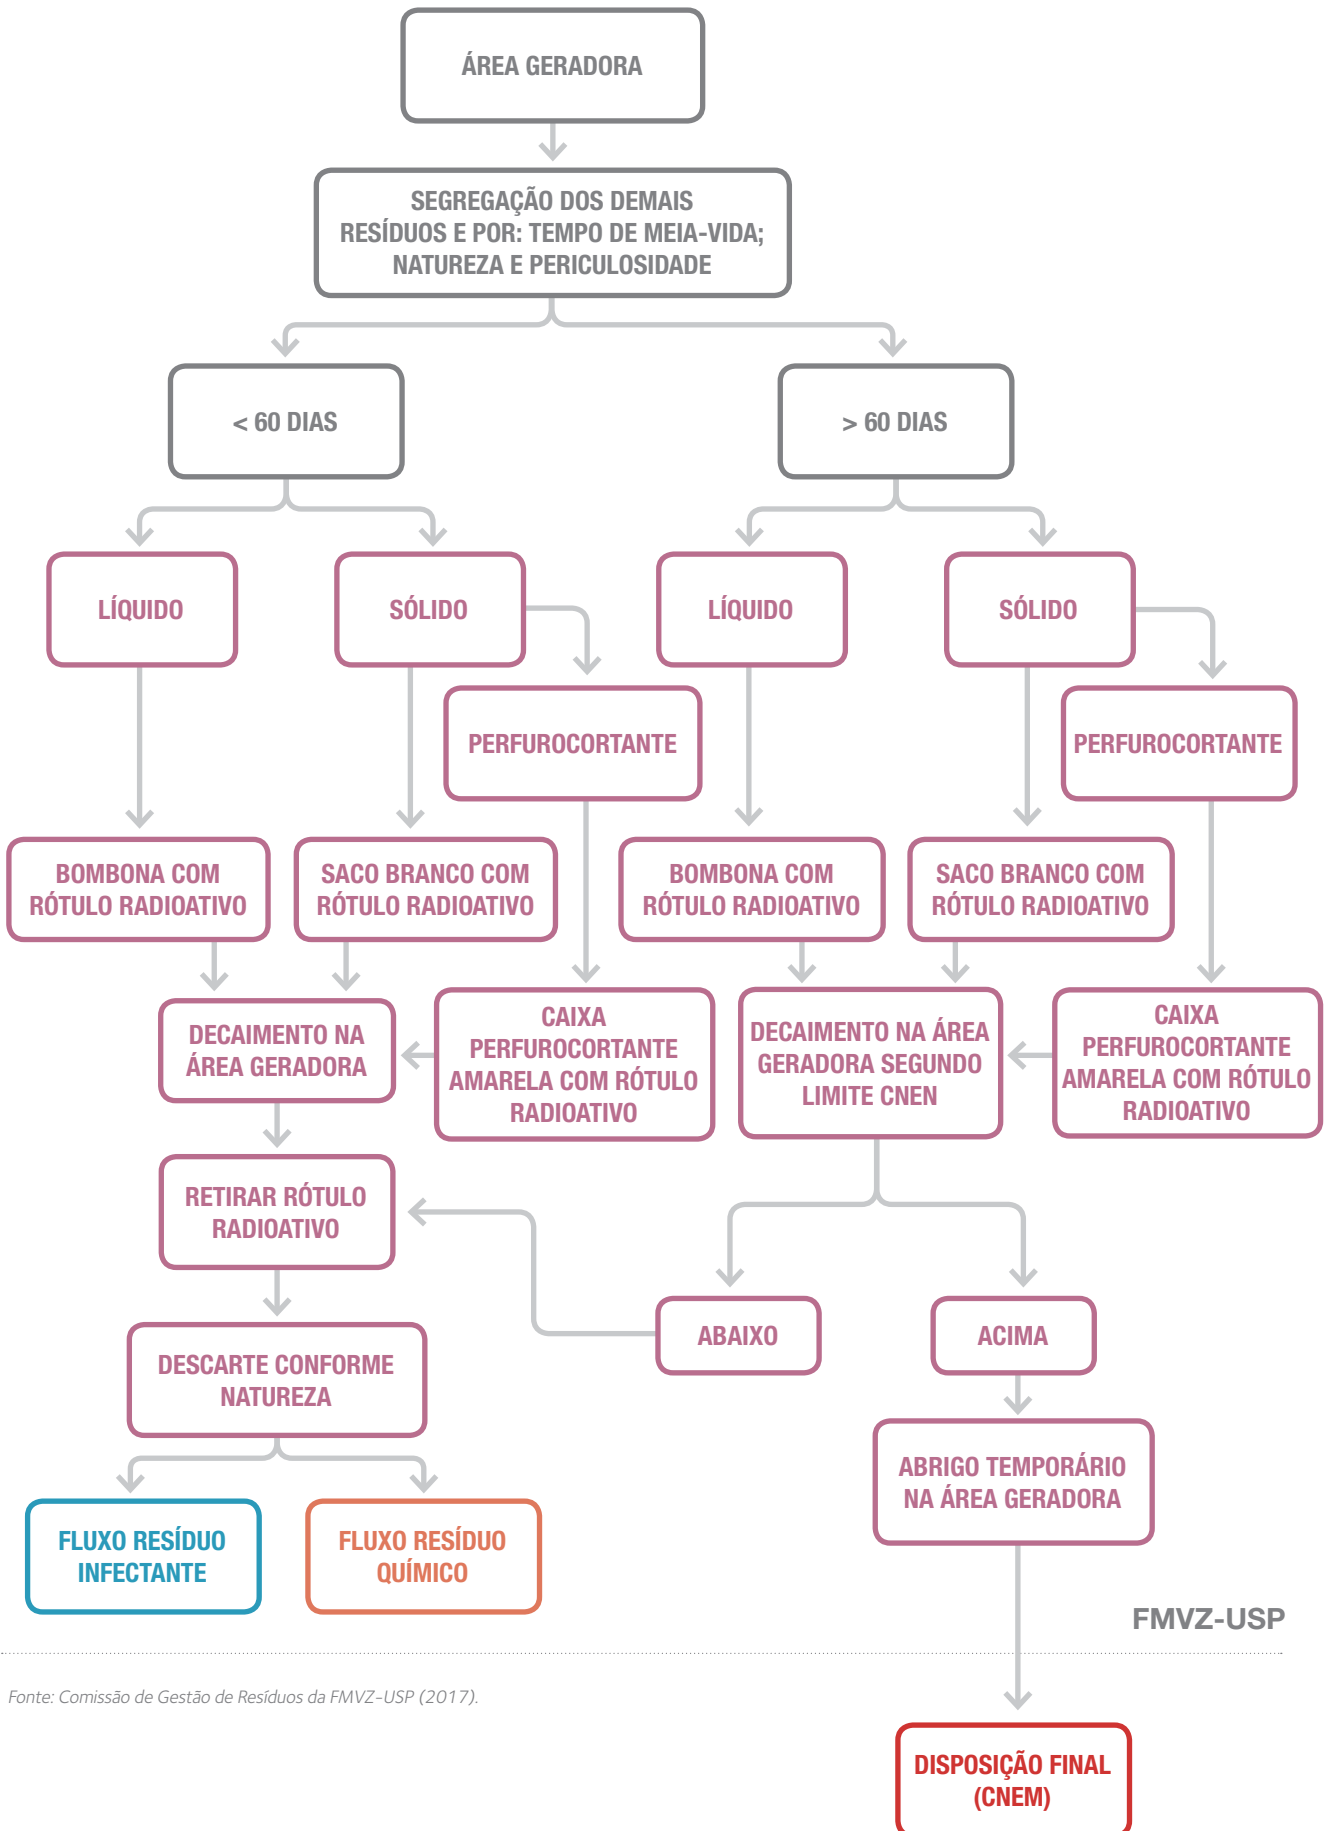

FLUXOGRAMA 6: REJEITO RADIOATIVO - GRUPO C

Fonte: Comissão de Gestão de Resíduos da FMVZ-USP (2017).

FMVZ-USP